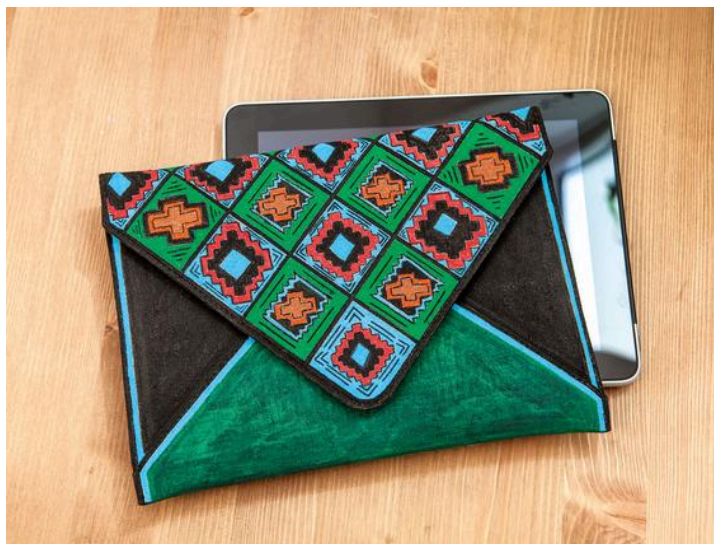

Torba na tablet z graficznymi wzorami

Instrukcje Nie. 618

Poziom trudności: Zaawansowany 🍃🍃🍃🍃

Markery Posca to prawdziwi uniwersalni geniusze, ponieważ można ich używać do rysowania na niemal każdej powierzchni. Tutaj zaprojektowano etui na tablet z imponującym motywem etnicznym. Przy odrobinie cierpliwości można stworzyć unikalne dzieło, które przyciągnie wiele uwagi.

Dodatkowa wskazówka: Aby samodzielnie zaprojektować ten lub podobny wzór, zalecamy naszkicowanie swojego pomysłu na obudowie tabletu za pomocą pióra Strich-Ex.

A oto jak to działa:

Wstępnie narysuj swój ulubiony wzór. Użyj markera (tusze zniknie sam po chwili) lub miękkiego ołówka, aby **narysować swój ulubiony wzór**. Kontury ołówka można ostrożnie usunąć później, gdy tusz markera całkowicie wyschnie.

Obrysuj narysowane kontury czarnym markerem z cienką końcówką. Następnie **pokoloruj** obszary różnymi markerami. Zaczynaj od najjaśniejszego koloru, a następnie użyj ciemniejszych kolorów. Kolor czarny powinien być kolorem końcowym.

Pozostaw gotową torbę do wyschnięcia, a następnie nałóż trwałą folię do naprasowywania i utrwaj kolory **żelazkiem** w temperaturze bawełny.

Należy o tym pamiętać podczas kolorowania pisakami Posca:

Przed użyciem należy energicznie wstrząsnąć pisakami i kilkakrotnie docisnąć sprężynową końcówkę do kartki