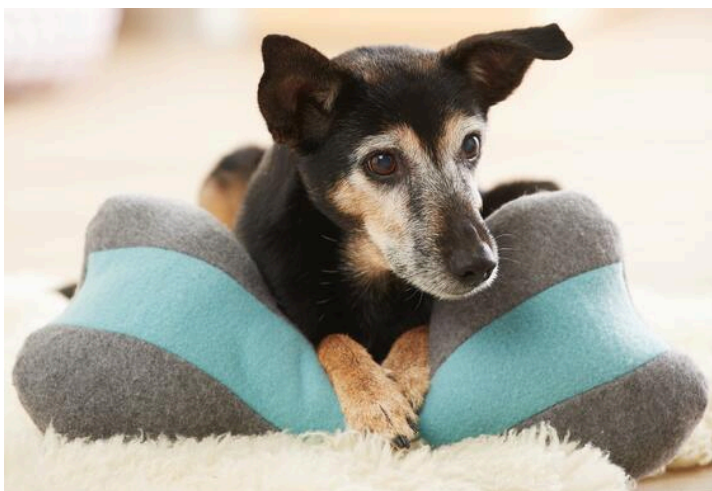

Drogi szycy, ponieważ tkaniny są **towarem sezonowym** i zawsze chcemy mieć dla Ciebie **modne tkaniny** w magazynie, może się zdarzyć, że tkanina, którą szyjesz, nie jest już w naszym asortymencie.

W naszej **sekcji tkanin** znajdziesz **duży wybór** wspaniałych tkanin. Kliknij [tutaj](#) aby [wszystkie tkaniny](#) aby odkryć je wszystkie.

Szukasz więcej instrukcji dla swojego psa lub kota? Co powiesz na następujące instrukcje szycia..

[Poduszka dla psa](#)